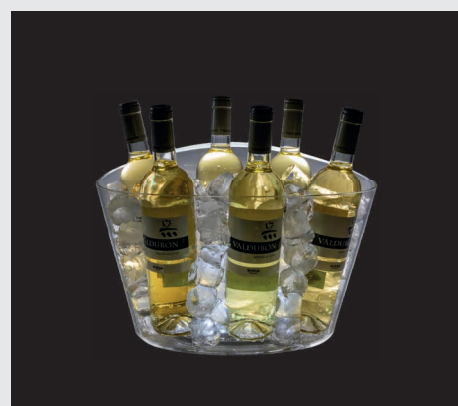

· VICTORIA CON BASE LED · **NUEVO**

Ref.: CUFB 86 LED.
Cubitera transparente acrílica.
Capacidad: 4 bot.
H: 26,5 x W: 39,5 x D: 26,2 cm.
Color led: Blanco.
Print code: GSE02 / GTA08.