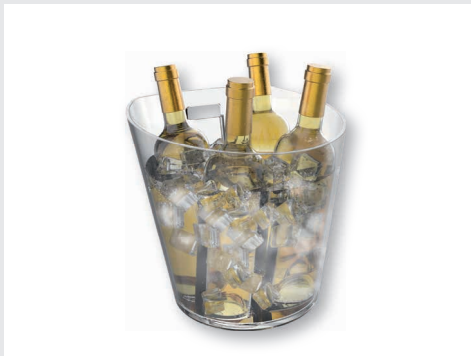

· **MAREA 3-4 bot** ·

Ref.: CUE 410. Transparente.
Ref.: CUE 410B. Blanca.
Ref.: CUE 410N. Negra.
Material: Poliestireno.
Capacidad: 3-4 botellas 75cl.
Dimensiones: H: 26,5 x W: 27,5 x D: 24,5 cm.
Print code: GSE02.