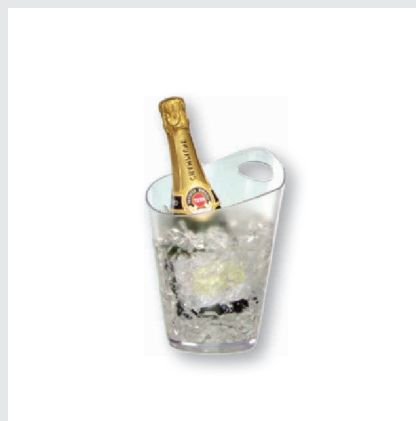

· **SALSA 3/8 bot** ·

Ref.: CUFB 09. Traslúcida.
Acabado granulado - mate.
Material: Poliestireno.
Capacidad: 1 botella 37cl.
H: 23,5 x Ø: 16,8 cm.

◆ Print code: GTA01 / GTA07.