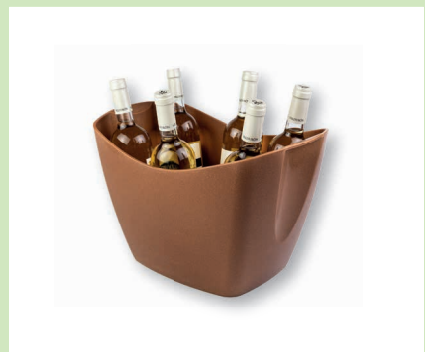

· HISPANA 5-6 bot ·

**NUEVO**

Ref.: CUE 230MD. Símil madera.  
Material: BIO MADERA.  
(PLA - biodegradable).  
Capacidad: 5-6 botellas 75cl.  
H: 26 x W: 37 x D: 27 cm.

◆ Print code: GSE02 / GTA08.

· HISPANA 5-6 bot ·