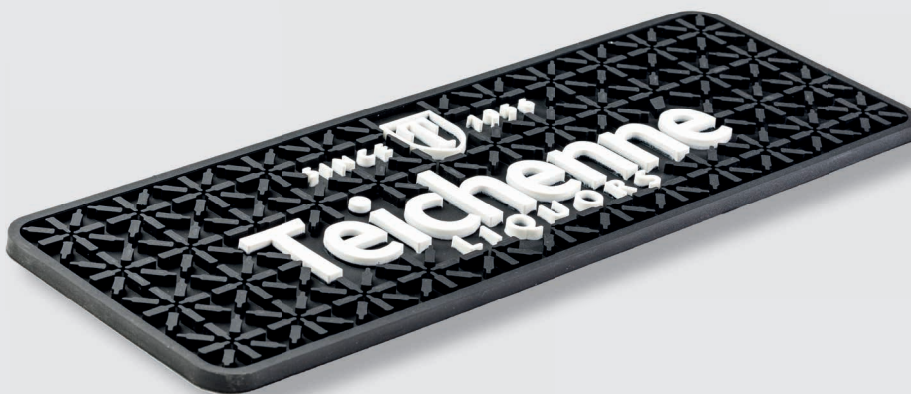

POSIBILIDAD DE FABRICACIÓN EN
CUALQUIER TAMAÑO

· BAR MATS ·

BP

Material: PVC.
Packaging: Caja 20 unidades.

TAMAÑOS DISPONIBLES

20 cm: Ref.: BM58201.
H: 20 x W: 58 x D: 1 cm.

18 cm: Ref.: BM58181.
H: 18 x W: 58 x D: 1 cm.

13 cm: Ref.: BM58131.
H: 13 x W: 58 x D: 1 cm.

9 cm: Ref.: BM58181.
H: 9 x W: 58 x D: 1 cm./

Bar Mats