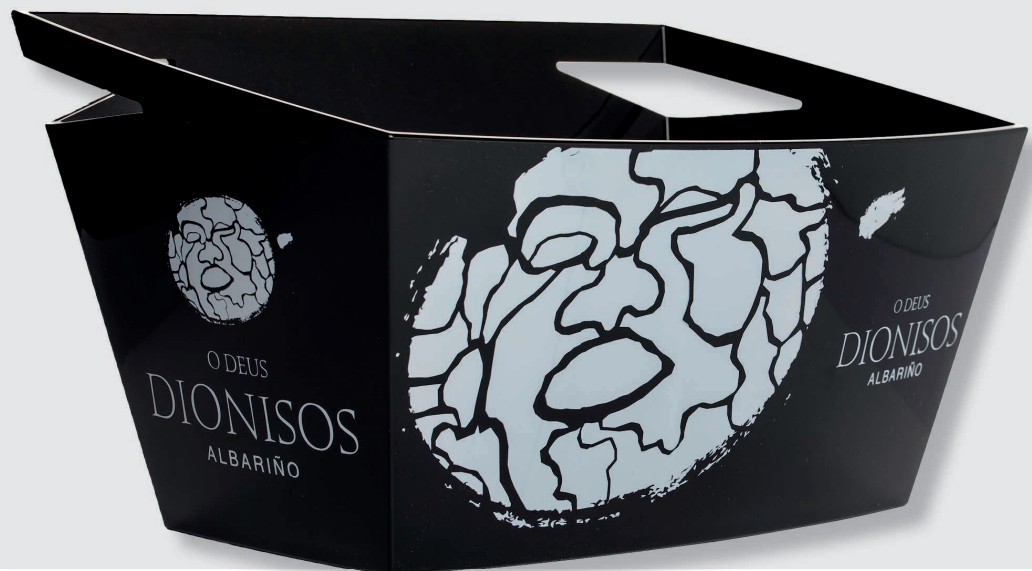

• PALLADIO 2 bot •

Ref.: CUFB 53 SMMA. Transparente.
Ref.: CUFB 53N SMMA. Negra.
Material: SMMA.
Capacidad: 2 botellas 75cl.
H: 22,5 x W: 28 x D: 16 cm.
◆ Print code: GSE01 / GTA07.

• PALLADIO 6-8 bot •

Ref.: CUFB 54 SMMA. Transparente.
Ref.: CUFB 54N SMMA. Negro.
Material: SMMA.
Capacidad: 6 - 8 botellas 75cl.
H: 23 x W: 45 x D: 25 cm.
◆ Print code: GSE02 / GTA08.