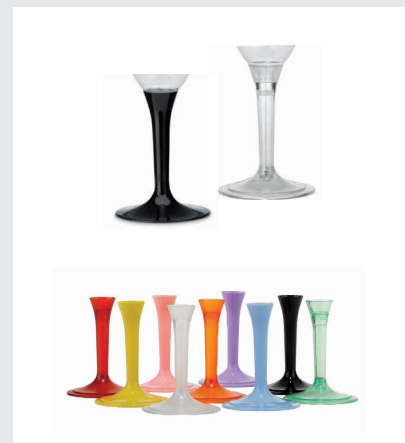

• PIE COPAS •

Ref.: COM 162 Pie transparente.
Ref.: COM 162N Pie negro.
Material: Poliestireno.
Packaging: Caja de 400 unidades.
Amplia variedad de colores, Bajo Pedido.
Producto bajo pedido: 400 unid / color.
◆ **Print code:** GTA06.