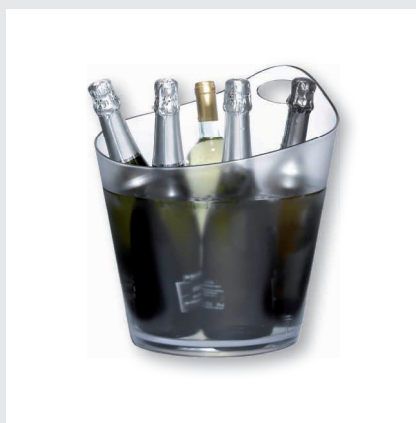

· **SALSA 4-5 bot** ·

BP

Ref.: CUFB 10. Traslúcida.
Acabado granulado - mate.
Material: Poliestireno.
Capacidad: 4 - 5 botellas 75cl.
H: 35 x Ø: 31,5 cm.

◆ Print code: GTA08.