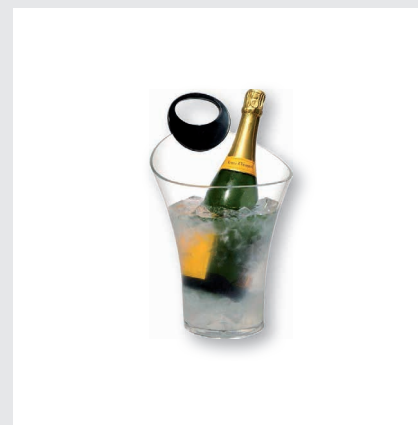

Posibilidad de fabricación en otros colores y colores variados de cordón. Consultar.

· **NEW WAVE 1 bot** ·

Ref.: CUFB 27PS. Transparente.  
Material: Poliestireno.  
Capacidad: 1 botella 75cl.  
H: 27 x Ø: 20 cm.  
◆ Print code: GSE01 / GTA07.