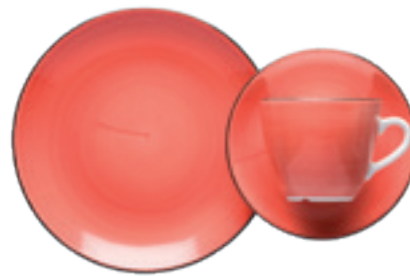

Naczynie do oliwek

1639 300 mm 9,35 zł *

Zakwaszarka

1719 poj. 650 ml 7,64 zł
1624 poj. 400 ml 5,13 zł

PORCELANA KOLOROWA

OFERTA B2B

6591-3

6591-7