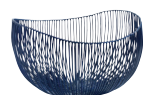

**Basket Tale  
Blue**

B7212503  
L31 x W29 H21 cm  
L12 1/4 x W11 3/8 H8 1/4 inch

**Basket Gio  
White**

B7211275W  
L24 x W22 H17 cm  
L9 1/2 x W8 5/8 H6 3/4 inch

**Basket Gio  
Green**

B7211275  
L24 x W22 H17 cm  
L9 1/2 x W8 5/8 H6 3/4 inch